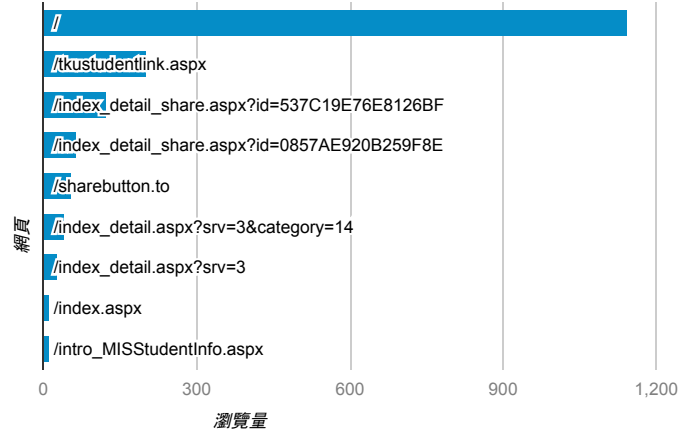

報表03_內容

2016年11月14日 - 2016年11月20日

所有使用者
100.00% 個工作階段

平均網頁載入時間 (秒)

平均網頁載入時間 (秒)和瀏覽量 (依網頁分組)

網頁	平均網頁載入時間 (秒)	瀏覽量
/tkustudentlink.aspx	18.64	201
/index_detail_share.aspx?id=0857AE920B259F8E	12.67	64
/index_detail_share.aspx?id=D44D5587F2E6CE9F	8.51	2
/index_detail.aspx?srv=3&category=14	5.22	39
/index_detail_share.aspx?id=537C19E76E8126BF	3.12	123
/	0.00	1,143
/analytics_Summary.aspx	0.00	3
/index_detail_share.aspx?id=00D7E7BA1F095969	0.00	1
/index_detail_share.aspx?id=0220BF0D4AA38898	0.00	1
/index_detail_share.aspx?id=0A4313C56D639E95	0.00	1

瀏覽量(依網頁分組)

造訪和新造訪率 (依 關鍵字 分組)

關鍵字	工作階段	% 新工作階段
(not provided)	445	77.08%
free social share buttons sharebutton.to	10	100.00%
social sharing buttons sharebutton.to	10	100.00%
(not set)	2	100.00%
淡江 行事曆	1	100.00%
淡江大学教学支援平台	1	0.00%
淡江大學	1	100.00%
學習歷程	1	100.00%
tku	1	100.00%